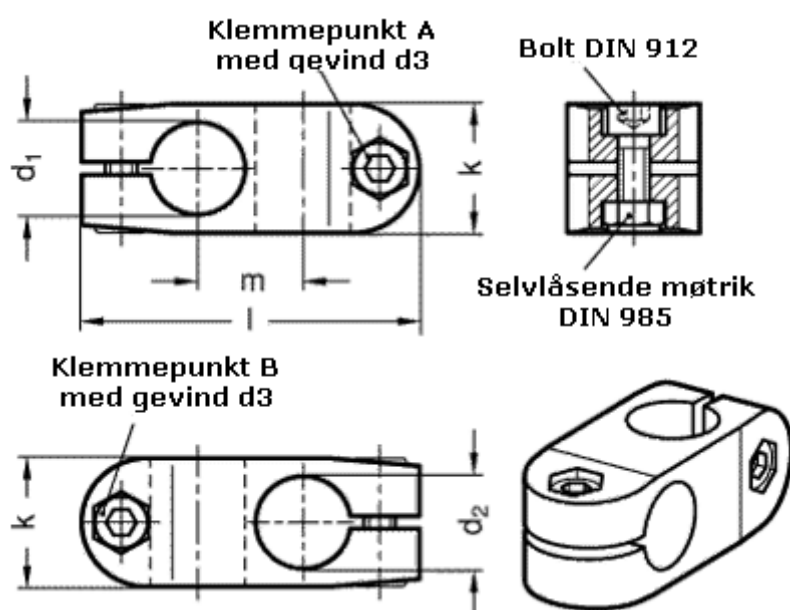

Varenummer: 20131B14B142NI
Beskrivelse: E+G Kryds forbinder
GN131-B14-B14-2-NI

Mål

d1	= 14
d2	= 14
d3	= M 6
k	= 25
l1	= 64
m	= 20

Vippehåndtag = GN 911-M 6-""22, skal bestilles separat